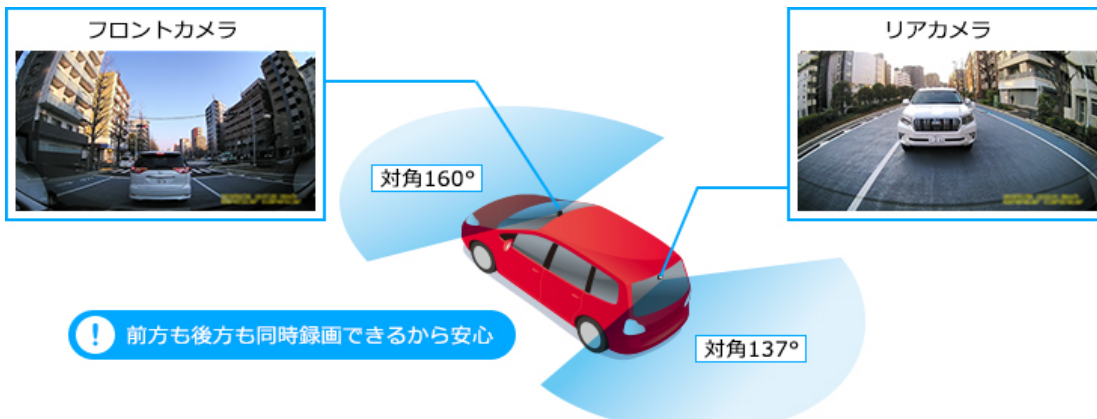

なんと!!

カーナビに映像が映せます!!

前方と後方を同時録画
暗闇の中も、駐車中でも、
24時間365日しっかり監視

carrozzeria

ドライブレコーダー

VREC-DZ700DLCNEW

NIGHT
SIGHT

Full HD 1080

GPS
内蔵

危険なあおり運転も見逃さない、前方+後方の映像を記録

[ダブルレコーディング]

前後2つの広視野角なカメラで、あらゆるシーンをしっかり記録します。前方の走行映像はもちろん、後方からの危険なあおり運転や、駐車中の前後の監視など死角となりやすいシーンも広範囲に記録できて安心です。

前後2つのカメラで24時間365日常にクルマを監視

前後2つの広視野角カメラで事故や車上荒らしなどから24時間常にクルマを監視。駐車中に振動を検知すると3秒以内に起動、その後60秒間の映像を録画する「駐車監視機能（セキュリティモード）」に対応。