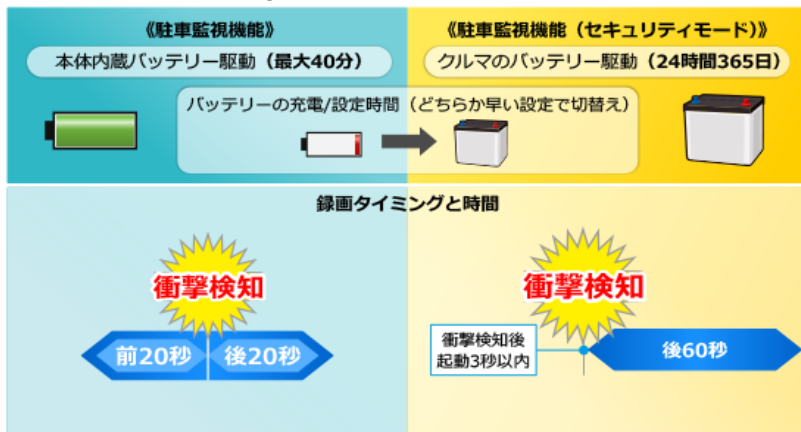

GPS
内蔵

危険なあおり運転も見逃さない、前方+後方の映像を記録

[ダブルレコーディング]

前後2つの広視野角なカメラで、あらゆるシーンをしっかり記録します。前方の走行映像はもちろん、後方からの危険なあおり運転や、駐車中の前後の監視など死角となりやすいシーンも広範囲に記録できて安心です。

前後2つのカメラで24時間365日常にクルマを監視

前後2つの広視野角カメラで事故や車上荒らしなどから24時間常にクルマを監視。駐車中に振動を検知すると3秒以内に起動、その後60秒間の映像を録画する「駐車監視機能（セキュリティモード）」に対応。